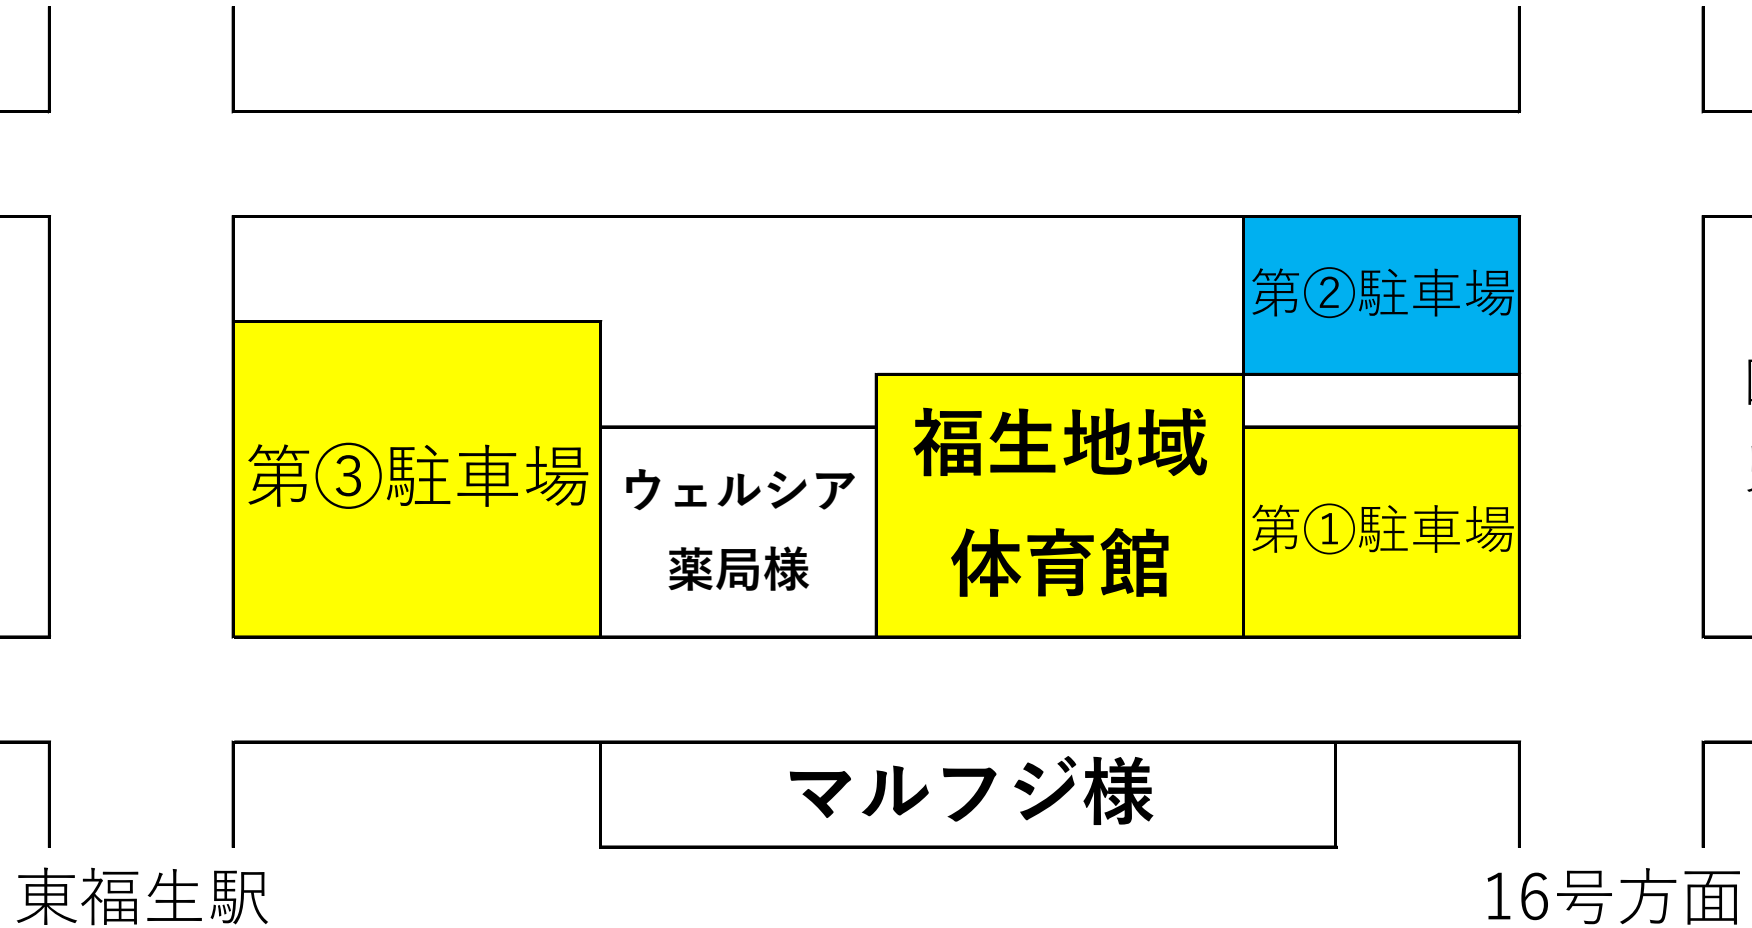

# 体育館駐車場案内

6月1日と2日は児童館駐車場が工事のため、  
第2駐車場が児童館利用者の方専用になります。  
福生地域体育館をご利用の方は第1駐車場か第3駐車場を  
ご利用頂くようお願い致します。